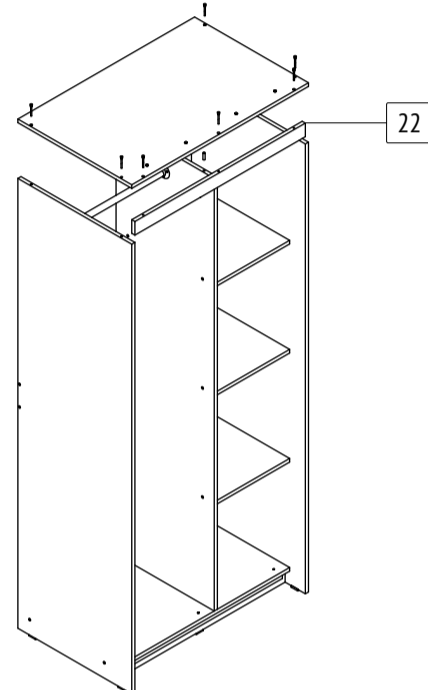

1

Возможна сборка в зеркальном исполнении

2

3

4

5

6

7

8