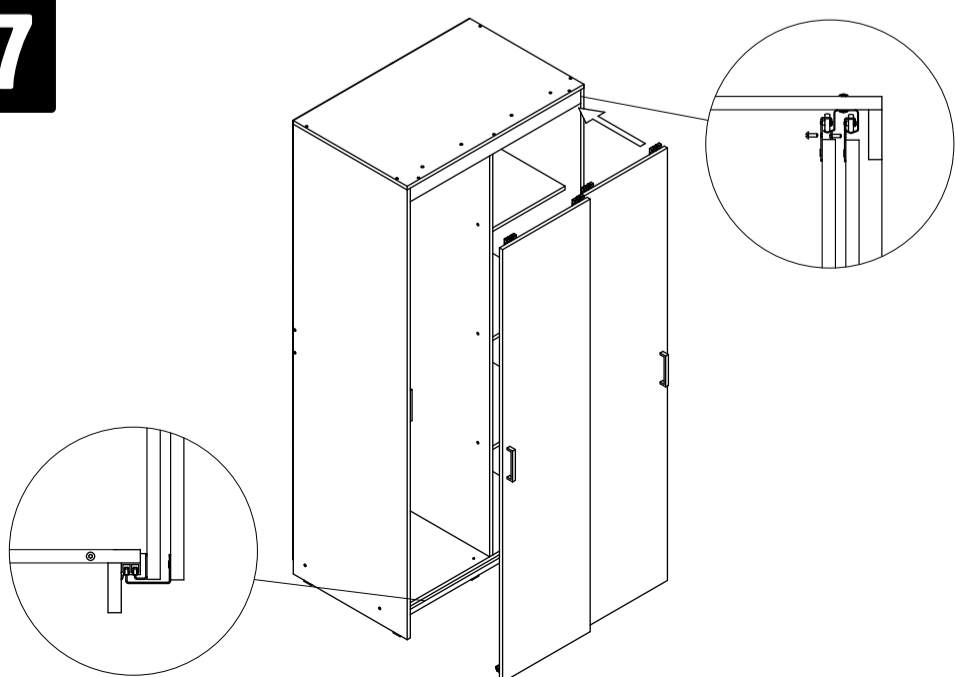

1

Возможна сборка в зеркальном исполнении

2

3

4

5

6

7

8