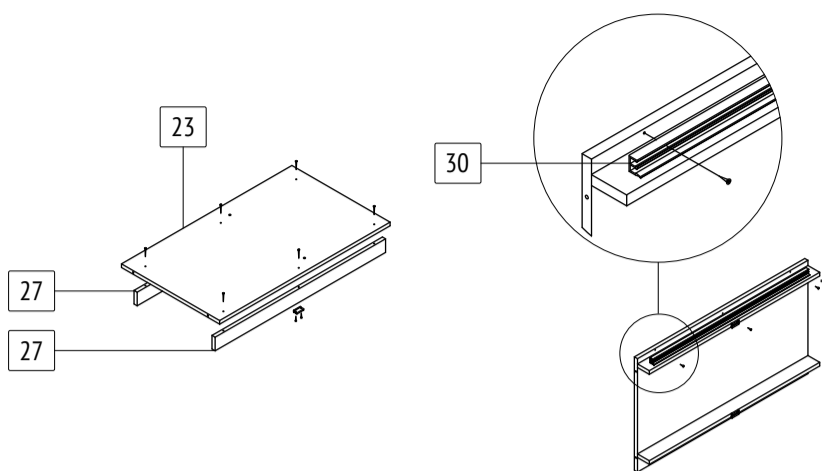

1

Возможна сборка в зеркальном исполнении