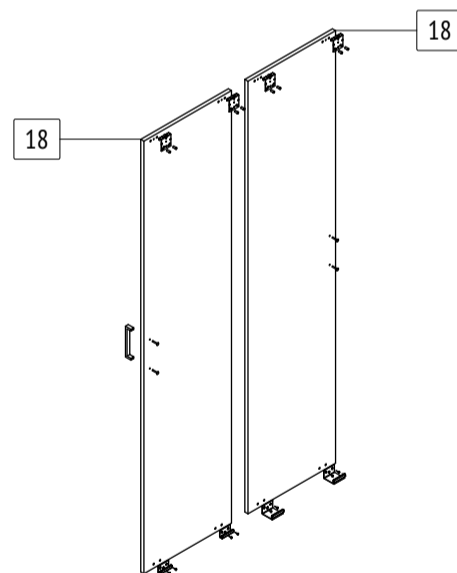

1

Возможна сборка в зеркальном исполнении

2

3

4

5

6

7

8