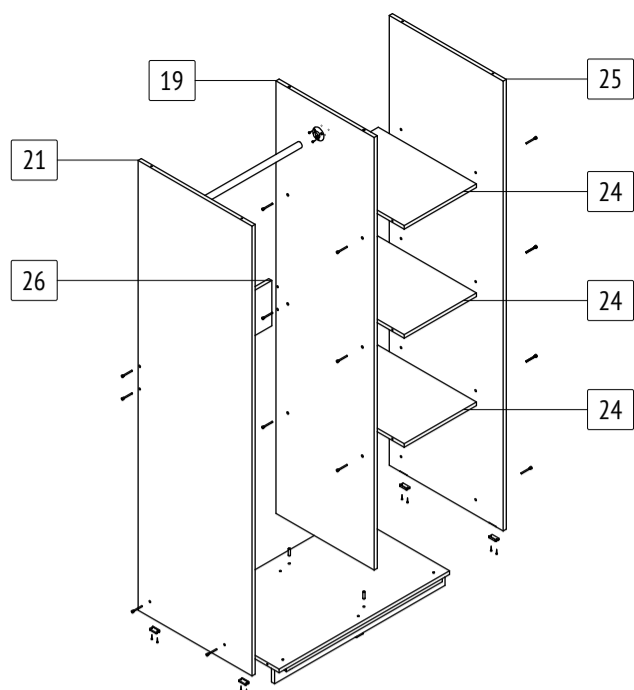

1

Возможна сборка в зеркальном исполнении

2

3

4

5

6

7

8