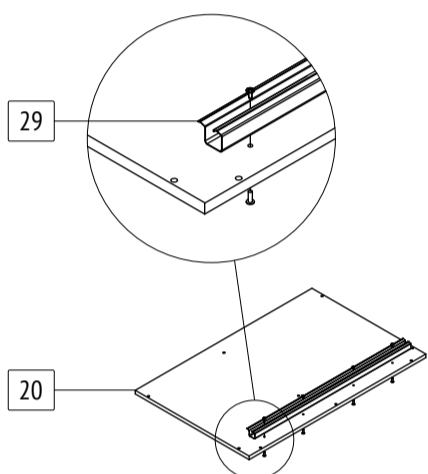

1

Возможна сборка в зеркальном исполнении

2

3

4

5

6

7

8